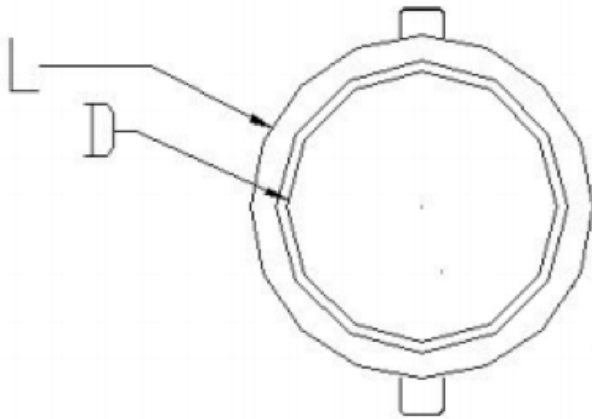

LumenEco[®]
The art & science of Dutch lighting

HIGH-EFFICIENCY LED DOWNLIGHT

PRODUCT SPECIFICATIES

1. Elektrische gegevens

Model	7W	12W	18W	25W
Net spanning	100-240VAC / 50-60Hz			
Vermogen	7W	12W	18W	25W
Power factor	≥0.95 (met PFC)			

3. Technische gegevens

Model	7W	12W	18W	25W
Working Temp.	-20°C - 65 °C			
Opslag Temp.	-25°C - 65 °C			
LED levensduur	50000 uur			
Lamp houder	Directe verbinding met AC bron via LED Driver			
Aantal LEDs	60	72	120	168
Materiaal	Aluminium + PC			
Gewicht	0.34gr	0.42gr	0.68gr / 0.72gr (*)	1.02kg

(*): 18W Downlight komen in 2 versies.

3.1 Product afmetingen

Model	7W	12W	18W	25W
L (mm)	125mm	140mm	190mm	230mm
D (mm)	93mm	103mm	146mm	173mm
A (mm)	75mm	75mm	90mm	95mm
W (mm)	48mm	48mm	55mm	62mm
B (mm)	117mm	130mm	150mm / 170mm (*)	200mm

(*): 18W Downlight komen in 2 versies.

4. Verpakking

Model	7W	12W	18W	25W
Verpakking afmeting	620x620x365mm	620x620x365mm	620x620x385mm	620x620x385mm
PCS / carton	64	64	36	36
Netto gewicht	21.8Kg	26.9Kg	25.0Kg / 26.0Kg	26Kg
Gewicht inclusief verpakking	23.5Kg	29.0Kg	27.0Kg / 28.0Kg	28Kg