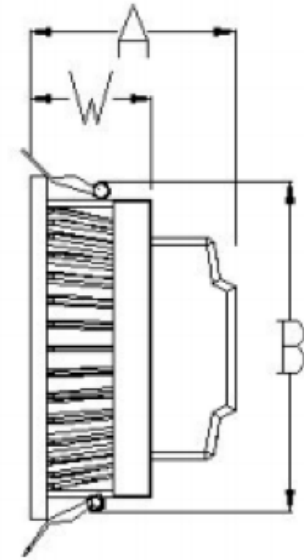

LumenEco[®]
The art & science of Dutch lighting

HIGH-EFFICIENCY LED DOWNLIGHT

PRODUCT SPECIFICATIES

1. Elektrische gegevens

Model	7W	12W	18W	25W
Net spanning	100-240VAC / 50-60Hz			
Vermogen	7W	12W	18W	25W
Power factor	≥0.95 (met PFC)			

3. Technische gegevens

Model	7W	12W	18W	25W
Working Temp.	-20°C - 65 °C			
Opslag Temp.	-25°C - 65 °C			
LED levensduur	50000 uur			
Lamp houder	Directe verbinding met AC bron via LED Driver			
Aantal LEDs	60	72	120	168
Materiaal	Aluminium + PC			
Gewicht	0.34gr	0.42gr	0.68gr / 0.72gr (*)	1.02kg

(*): 18W Downlight komen in 2 versies.

3.1 Product afmetingen

Model	7W	12W	18W	25W
L (mm)	125mm	140mm	190mm	230mm
D (mm)	93mm	103mm	146mm	173mm
A (mm)	75mm	75mm	90mm	95mm
W (mm)	48mm	48mm	55mm	62mm
B (mm)	117mm	130mm	150mm / 170mm (*)	200mm

(*): 18W Downlight komen in 2 versies.

4. Verpakking

Model	7W	12W	18W	25W
Verpakking afmeting	620x620x365mm	620x620x365mm	620x620x385mm	620x620x385mm
PCS / carton	64	64	36	36
Netto gewicht	21.8Kg	26.9Kg	25.0Kg / 26.0Kg	26Kg
Gewicht inclusief verpakking	23.5Kg	29.0Kg	27.0Kg / 28.0Kg	28Kg