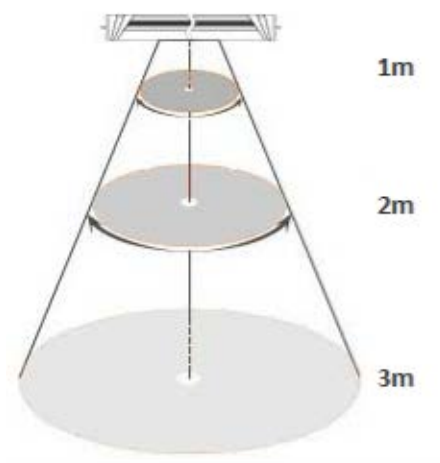

LumenEco[®]

The art & science of Dutch lighting

ECONOMIC LED T8 TUBE

PRODUCT SPECIFICATIES

1. Elektrische gegevens

Model	600mm	1200mm	1500mm
Net spanning	100-240VAC / 50-60Hz		
Vermogen	10W	18W	22W
Power factor	≥0.95 (met PFC)		

2. Licht

Model	600mm	1200mm	1500mm
Kleur Temperatuur	Warm wit / Neutraal wit / Koud wit		
CCT	3000K / 4000K / 6000K		
Lichtstroom	1100lm	1980lm	2420lm
Rendement	110lm/W		
Kleurweergave (Ra)	>80		
Bundelhoek	270°		

2.1 Licht opbrengst

Model		600mm	1200mm	1500mm
Licht opbrengst	1m	236lux	368lux	422lux
	2m	55lux	102lux	105lux
	3m	24lux	49lux	47lux

3. Technische gegevens

Model	600mm	1200mm	1500mm
Lengte	600mm	1200mm	1500mm
Gebruik Temp.	-40°C - 65°C		
LED levensduur	40000 uur		
LED type	SMD2835		
Aantal LED's	48	96	120
Materiaal	De buitenkant is gemaakt van Polycarbonaat met aluminium koelplaten aan de binnenkant		
Gewicht	80gr	150gr	210gr

3.1 Product afmetingen

Model	600mm	1200mm	1500mm
D	26mm		
L	558.5mm	1198.0mm	1498.5mm

4. Verpakking

Model	600mm	1200mm	1500mm
Product afmeting	30x30x70mm	30x30x1220mm	30x30x1525mm
Verpakking afmeting	255x165x618mm	255x165x1235mm	255x165x1543
Aantal	40		
Netto gewicht	4.5Kg	8.6Kg	10.9Kg
Gewicht inclusief verpakking	5.1Kg	10.1Kg	12.7Kg