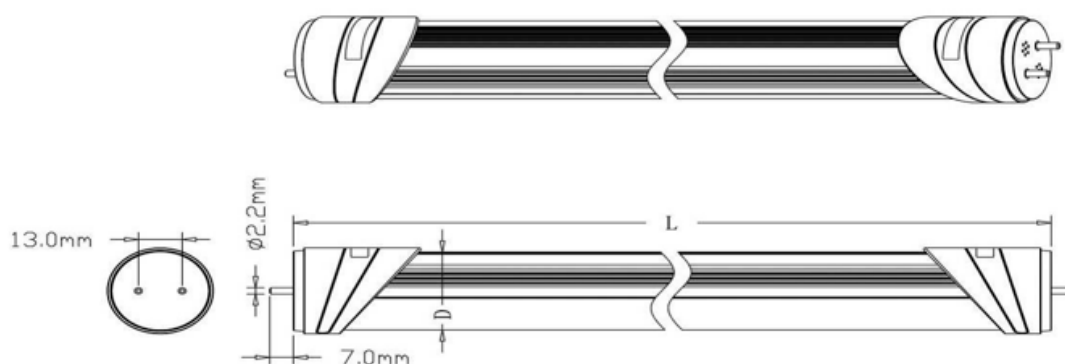

LumenEco[®]

The art & science of Dutch lighting

ECONOMIC LED T8 TUBE

PRODUCT SPECIFICATIES

1. Elektrische gegevens

Model	600mm	1200mm	1500mm
Net spanning	100-240VAC / 50-60Hz		
Vermogen	10W	18W	22W
Power factor	≥0.95 (met PFC)		

2. Licht

Model	600mm	1200mm	1500mm
Kleur Temperatuur	Warm wit / Neutraal wit / Koud wit		
CCT	3000K / 4000K / 6000K		
Lichtstroom	1100lm	1980lm	2420lm
Rendement	110lm/W		
Kleurweergave (Ra)	>80		
Bundelhoek	270°		

2.1 Licht opbrengst

Model		600mm	1200mm	1500mm
Licht opbrengst	1m	236lux	368lux	422lux
	2m	55lux	102lux	105lux
	3m	24lux	49lux	47lux

3. Technische gegevens

Model	600mm	1200mm	1500mm
Lengte	600mm	1200mm	1500mm
Gebruik Temp.	-40°C - 65°C		
LED levensduur	40000 uur		
LED type	SMD2835		
Aantal LED's	48	96	120
Materiaal	De buitenkant is gemaakt van Polycarbonaat met aluminium koelplaten aan de binnenkant		
Gewicht	80gr	150gr	210gr

3.1 Product afmetingen

Model	600mm	1200mm	1500mm
D	26mm		
L	558.5mm	1198.0mm	1498.5mm

4. Verpakking

Model	600mm	1200mm	1500mm
Product afmeting	30x30x70mm	30x30x1220mm	30x30x1525mm
Verpakking afmeting	255x165x618mm	255x165x1235mm	255x165x1543
Aantal	40		
Netto gewicht	4.5Kg	8.6Kg	10.9Kg
Gewicht inclusief verpakking	5.1Kg	10.1Kg	12.7Kg