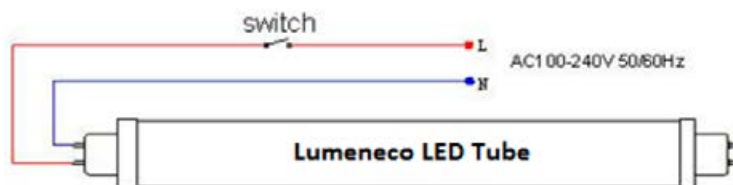

2.1 Licht opbrengst

Model		600mm	1200mm	1500mm
Licht opbrengst	1m	236lux	368lux	422lux
	2m	55lux	102lux	105lux
	3m	24lux	49lux	47lux

3. Technische gegevens

Model	600mm	1200mm	1500mm
Lengte	600mm	1200mm	1500mm
Gebruik Temp.	-40°C - 65°C		
LED levensduur	40000 uur		
LED type	SMD2835		
Aantal LED's	48	96	120
Materiaal	De buitenkant is gemaakt van Polycarbonaat met aluminium koelplaten aan de binnenkant		
Gewicht	80gr	150gr	210gr

9. Installatie

- 1. Schakel de TL lamp uit

- 2. Schakel de hoofdschakelaar uit

- 3. Verwijder de TL lamp

- 4. Verwijder de starter
- 5. Verwijder de VSA

- 6. Installeer de LED tube via onderstaande afbeelding