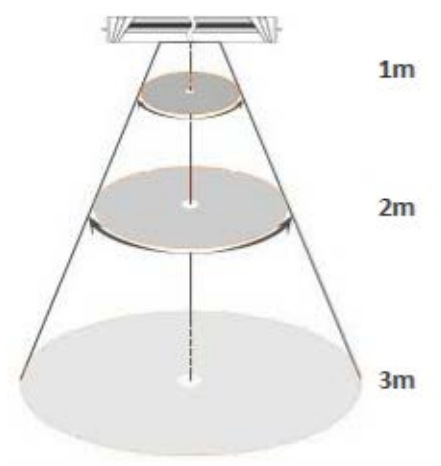

LumenEco[®]
The art & science of Dutch lighting

LED WATERPROOF TUBE - FOODLIGHT

PRODUCT SPECIFICATIES

1. Elektrische gegevens

Model	600mm	1200mm	1500mm	1800mm
Net spanning	100-240VAC /50-60Hz of 24VDC			
Vermogen	10W	20W	25W	30W
Power factor	≥0.95 (met PFC)			

2. Licht

Model	600mm	1200mm	1500mm	1800mm
Kleuren temperatuur	Warm wit / Neutraal wit / Koud wit			
CCT	3000K / 4000K / 6000K			
Lichtstroom	900lm	1800lm	2250lm	2700lm
Rendement	90lm/W			
Kleurweergave (Ra)	>82			
Bundelhoek	145°			

2.1 Licht opbrengst

Model		600mm	1200mm	1500mm	1800mm
Licht opbrengst	1m	201lux	312lux	395lux	420lux
	2m	47lux	87lux	99lux	105lux
	3m	21lux	42lux	44lux	47lux

3. Technische gegevens

Model	600mm	1200mm	1500mm	1800mm
Lengte	600mm	1200mm	1500mm	1800mm
Working Temp.	-40°C - 65 °C			
Opslag Temp.	-25°C - 65 °C			
LED levensduur	40000 uur			
LED type	Epistar SMD2835			
Aantal LEDs	48	96	120	144
Materiaal	Aluminium AL6063 + PC material			
Gewicht	0.40Kg	0.63Kg	0.75Kg	0.98kg
IP code	IP67			

3.1 Product afmetingen

Model	600mm	1200mm	1500mm	1800mm
L1	583mm	1147mm	1447mm	1712mm
L2	654mm	1263mm	1563mm	1828mm
L3	684mm	1293mm	1593mm	1858mm
L4	<ol style="list-style-type: none"> 2 meter kabel met mannelijke en vrouwelijke water bestendige koppelstuk. 4.5 meter met kabel zonder koppelstuk aan de ene kant en een dop aan de andere kant. 			