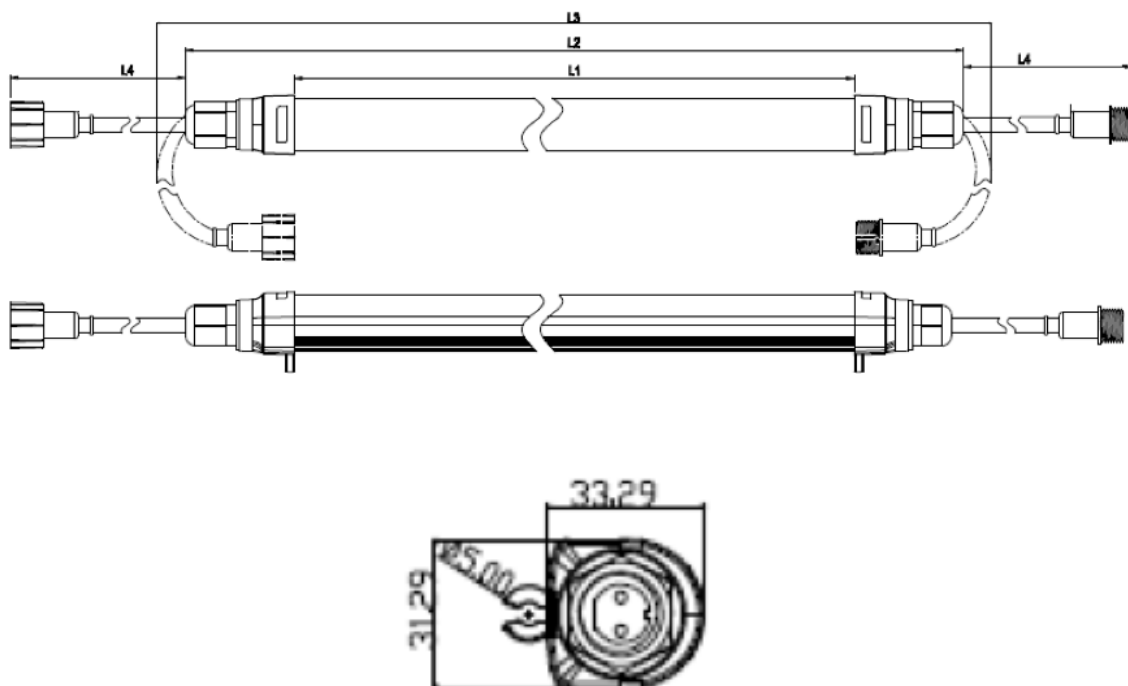

LumenEco[®]
The art & science of Dutch lighting

LED WATERPROOF TUBE - FOODLIGHT

PRODUCT SPECIFICATIES

1. Elektrische gegevens

Model	600mm	1200mm	1500mm	1800mm
Net spanning	100-240VAC /50-60Hz of 24VDC			
Vermogen	10W	20W	25W	30W
Power factor	≥0.95 (met PFC)			

2. Licht

Model	600mm	1200mm	1500mm	1800mm
Kleuren temperatuur	Warm wit / Neutraal wit / Koud wit			
CCT	3000K / 4000K / 6000K			
Lichtstroom	900lm	1800lm	2250lm	2700lm
Rendement	90lm/W			
Kleurweergave (Ra)	>82			
Bundelhoek	145°			

2.1 Licht opbrengst

Model		600mm	1200mm	1500mm	1800mm
Licht opbrengst	1m	201lux	312lux	395lux	420lux
	2m	47lux	87lux	99lux	105lux
	3m	21lux	42lux	44lux	47lux

3. Technische gegevens

Model	600mm	1200mm	1500mm	1800mm
Lengte	600mm	1200mm	1500mm	1800mm
Working Temp.	-40°C - 65 °C			
Opslag Temp.	-25°C - 65 °C			
LED levensduur	40000 uur			
LED type	Epistar SMD2835			
Aantal LEDs	48	96	120	144
Materiaal	Aluminium AL6063 + PC material			
Gewicht	0.40Kg	0.63Kg	0.75Kg	0.98kg
IP code	IP67			

3.1 Product afmetingen

Model	600mm	1200mm	1500mm	1800mm
L1	583mm	1147mm	1447mm	1712mm
L2	654mm	1263mm	1563mm	1828mm
L3	684mm	1293mm	1593mm	1858mm
L4	<ol style="list-style-type: none"> 2 meter kabel met mannelijke en vrouwelijke water bestendige koppelstuk. 4.5 meter met kabel zonder koppelstuk aan de ene kant en een dop aan de andere kant. 			