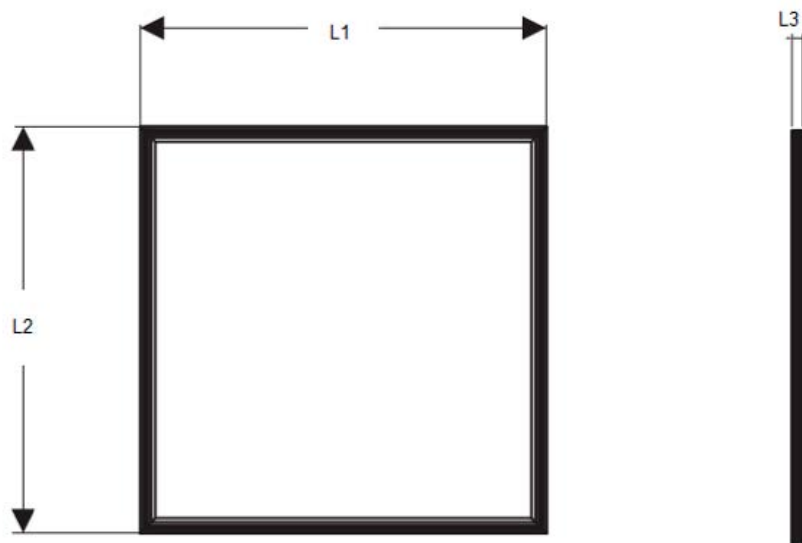

LumenEco[©]
The art & science of Dutch lighting

600X600mm LED PANEEL

PRODUCT SPECIFICATIES

1. Elektrische gegevens

Model	600x600mm
Net spanning	220-277VAC / 50-60Hz
Vermogen	35W
Power factor	≥0.95 (met PFC)

2. Licht

Model	600x600mm
Kleuren temperatuur	Warm wit / Neutraal wit / koud wit
CCT	3000K / 4000K / 6000K
Lichtstroom	3600lm
Rendement	110lm/W
Kleurweergave (Ra)	>80
Bundelhoek	120°

2.1 Licht opbrengst

Model	600x600mm	
Licht opbrengst	1m	1060lm
	2m	270lm
	3m	120lm

3. Technische gegevens

Model	600x600mm
Working Temp.	-40°C - 65 °C
LED levensduur	40000 uur
LED type	SMD2835
Aantal LEDs	480
Materiaal	Aluminium AL6063 + PC materiaal
Gewicht	3.2Kg

3.1 Product afmetingen

Model	600x600mm
L1	595mm
L2	595mm
L3	10mm

4. Verpakking

Model	600x600mm
Verpakking afmeting	745x675x202mm
Aantal	5
Netto gewicht	24.15Kg
Gewicht inclusief verpakking	26.85Kg

5. Vervangingstabel / energiebesparing