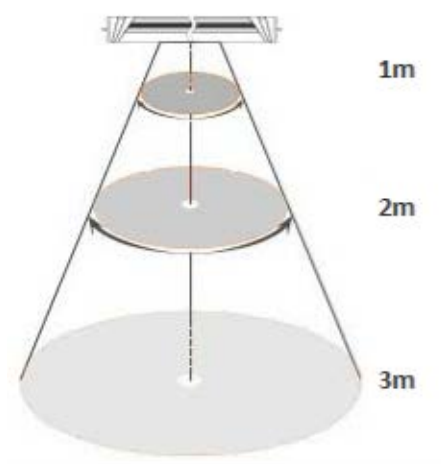

LumenEco[©]
The art & science of Dutch lighting

600X600mm LED PANEEL

PRODUCT SPECIFICATIES

1. Elektrische gegevens

Model	600x600mm
Net spanning	220-277VAC / 50-60Hz
Vermogen	35W
Power factor	≥0.95 (met PFC)

2. Licht

Model	600x600mm
Kleuren temperatuur	Warm wit / Neutraal wit / koud wit
CCT	3000K / 4000K / 6000K
Lichtstroom	3600lm
Rendement	110lm/W
Kleurweergave (Ra)	>80
Bundelhoek	120°

2.1 Licht opbrengst

Model	600x600mm	
Licht opbrengst	1m	1060lm
	2m	270lm
	3m	120lm

3. Technische gegevens

Model	600x600mm
Working Temp.	-40°C - 65 °C
LED levensduur	40000 uur
LED type	SMD2835
Aantal LEDs	480
Materiaal	Aluminium AL6063 + PC materiaal
Gewicht	3.2Kg

3.1 Product afmetingen

Model	600x600mm
L1	595mm
L2	595mm
L3	10mm

4. Verpakking

Model	600x600mm
Verpakking afmeting	745x675x202mm
Aantal	5
Netto gewicht	24.15Kg
Gewicht inclusief verpakking	26.85Kg

5. Vervangingstabel / energiebesparing