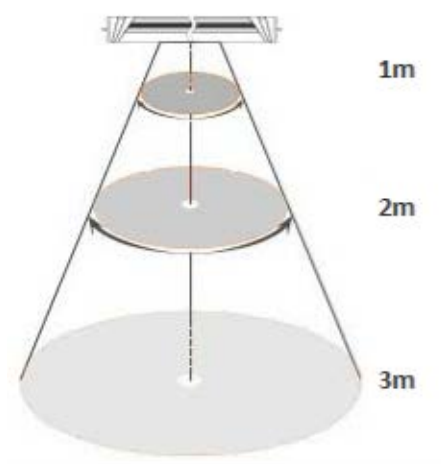

LumenEco[®]
The art & science of Dutch lighting

LED WATERPROOF TUBE - FOODLIGHT

PRODUCT SPECIFICATIES

1. Elektrische gegevens

Model	1800mm
Net spanning	100-240VAC /50-60Hz of 24VDC
Vermogen	30W
Power factor	≥0.95 (met PFC)

2. Licht

Model	1800mm
Kleuren temperatuur	Warm wit / Neutraal wit / koud wit
CCT	2850K - 3050K/ 3800K - 4500K/ 5600K - 6200K
Lichtstroom	2700lm
Rendement	90lm/W
Kleurweergave (Ra)	>82
Bundelhoek	145°

2.1 Licht opbrengst

Model	1800mm	
Licht opbrengst	1m	420lux
	2m	105lux
	3m	47lux

3. Technische gegevens

Model	1800mm
Lengte	1800mm
Working Temp.	-40°C - 65 °C
Opslag Temp.	-25°C - 65 °C
LED levensduur	40000 uur
LED type	Epistar SMD2835
Aantal LEDs	144
Materiaal	Aluminium AL6063 + PC material
Gewicht	0.98kg
IP code	IP67

3.1 Product afmetingen

Model	1800mm
L1	1712mm
L2	1828mm
L3	4.5m met kabel

4. Verpakking

Model	1800mm
Product afmeting	Ø62x1930mm
Verpakking afmeting	1955x275x225mm
Netto gewicht	17.60Kg
Gewicht inclusief verpakking	19.20Kg