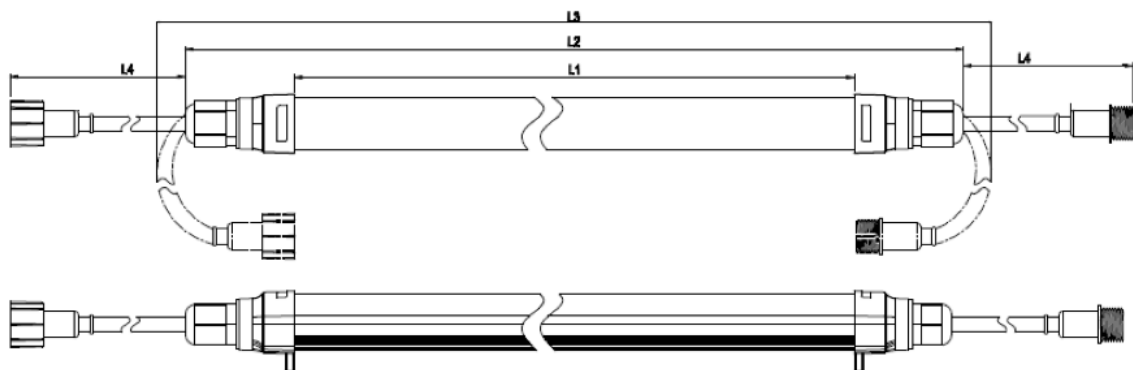

LumenEco[®]
The art & science of Dutch lighting

LED WATERPROOF TUBE - FOODLIGHT

PRODUCT SPECIFICATIES

1. Elektrische gegevens

Model	1800mm
Net spanning	100-240VAC /50-60Hz of 24VDC
Vermogen	30W
Power factor	≥0.95 (met PFC)

Model	1800mm	
Licht opbrengst	1m	420lux
	2m	105lux
	3m	47lux

3. Technische gegevens

Model	1800mm
Lengte	1800mm
Working Temp.	-40°C - 65 °C
Opslag Temp.	-25°C - 65 °C
LED levensduur	40000 uur
LED type	Epistar SMD2835
Aantal LEDs	144
Materiaal	Aluminium AL6063 + PC material
Gewicht	0.98kg
IP code	IP67

3.1 Product afmetingen

Model	1800mm
L1	1712mm
L2	1828mm
L3	4.5m met kabel

4. Verpakking

Model	1800mm
Product afmeting	Ø62x1930mm
Verpakking afmeting	1955x275x225mm
Netto gewicht	17.60Kg
Gewicht inclusief verpakking	19.20Kg