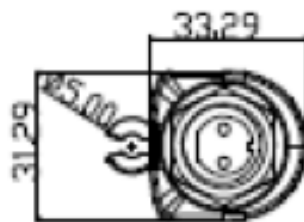

LumenEco[®]
The art & science of Dutch lighting

LED WATERPROOF TUBE - FOODLIGHT

PRODUCT SPECIFICATIES

1. Elektrische gegevens

Model	1800mm
Net spanning	100-240VAC /50-60Hz of 24VDC
Vermogen	30W
Power factor	≥0.95 (met PFC)

2. Licht

Model	1800mm
Kleuren temperatuur	Warm wit / Neutraal wit / koud wit
CCT	2850K - 3050K/ 3800K - 4500K/ 5600K - 6200K
Lichtstroom	2700lm
Rendement	90lm/W
Kleurweergave (Ra)	>82
Bundelhoek	145°

2.1 Licht opbrengst

Model	1800mm	
Licht opbrengst	1m	420lux
	2m	105lux
	3m	47lux

3. Technische gegevens

Model	1800mm
Lengte	1800mm
Working Temp.	-40°C - 65 °C
Opslag Temp.	-25°C - 65 °C
LED levensduur	40000 uur
LED type	Epistar SMD2835
Aantal LEDs	144
Materiaal	Aluminium AL6063 + PC material
Gewicht	0.98kg
IP code	IP67

3.1 Product afmetingen

Model	1800mm
L1	1712mm
L2	1828mm
L3	4.5m met kabel

4. Verpakking

Model	1800mm
Product afmeting	Ø62x1930mm
Verpakking afmeting	1955x275x225mm
Netto gewicht	17.60Kg
Gewicht inclusief verpakking	19.20Kg