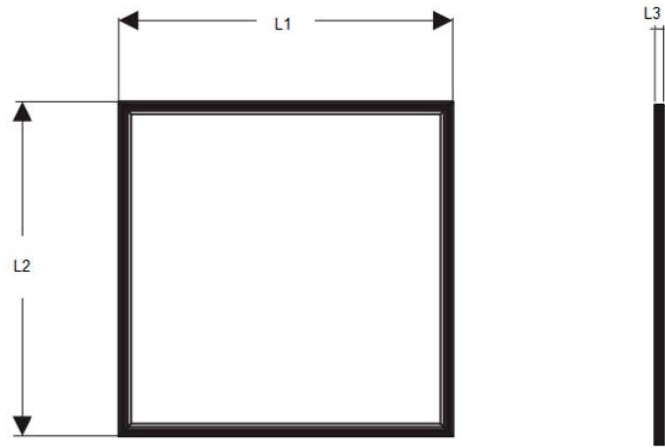

LumenEco[®]

The art & science of Dutch lighting

RGB LED PANEEL

PRODUCT SPECIFICATIES

1. Elektrische gegevens

Model	300x300mm	600x600mm	300x1200mm	600x1200mm
PS type	Constant voltage 24VDC output			
Net spanning	100-240VAC / 50-60Hz			
Vermogen	16W	34W	34W	65W
Vermogensfactor	≥0.95 (met PFC)			
THD	<15%			
Bedieningssysteem	2.4Hz RF (tot 30m)			

2. Licht parameters

Model	300x300mm	600x600mm	300x1200mm	600x1200mm
Lichtkleur	RGB			
RGD Golflengte	R: 620-630nm, G: 515-525nm, B: 465-470nm			
Bundelhoek	120°			

3. Technische gegevens

Model	300x300mm	600x600mm	300x1200mm	600x1200mm
Working Temp.	-40°C - 40°C			
Opslag Temp.	-25°C - 65°C			
LED levensduur	40000hrs			
Lamp houder	Directe verbinding met AC bron via LED Driver			
LED type	RGB			
Aantal LED's	70	154	154	308
Paneelzijden met LED's	2			
Materiaal	Aluminium AL6063 + PC materiaal			
Gewicht	1.3Kg	3.5Kg	3.7Kg	6.5Kg

3.1 Product afmetingen

Model	300x300mm	600x600mm	300x1200mm	600x1200mm
L1	295mm	595mm	295mm	595mm
L2	295mm	595mm	1195mm	1195mm
L3	10mm	10mm	10mm	10mm

4. Verpakking

Model	300x300mm	600x600mm	300x1200mm	600x1200mm
Verpakking afmeting	420x405x365	720x210x410	1340x240x350mm	1340x190x675mm
Aantal	12	6	6	3
Netto gewicht	15.6Kg	21.4Kg	22.2Kg	19.5Kg
Gewicht inclusief verpakking	18.5Kg	25.5Kg	25.9Kg	22.9Kg

6.1 Maximaal aantal panelen per controller

Model	300x300mm	600x600mm	300x1200mm	600x1200mm
Aantal panelen	18	8	8	4

6.2 Afstandsbediening handleiding

7. Toepassingen

Deze panelen worden hoofdzakelijk gebruikt in commerciële locaties zoals: